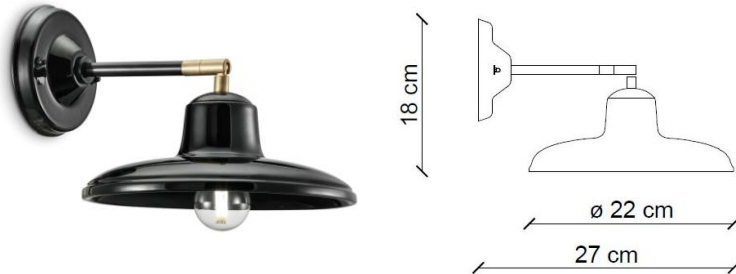

# FERROLUCE

handmade light

CODE	C2332
COLLECTION	RETRO'
DATE	24/10/19
REV.	00

SCHEDA TECNICA | DATA SHEET

MADE IN ITALY

## ALTRE DIMENSIONI | OTHER DIMENSIONS

Lampada da parete | Wall lamp

## ALTRE INFORMAZIONI | OTHER INFORMATION

Classe   <i>Class</i>	I
IP   <i>IP</i>	20
Potenza lampadina   <i>Bulb Power</i>	max 46 W
Attacco   <i>Socket</i>	E14
Peso Netto   <i>Net weight</i>	1.05 Kg
Orientabilità   <i>Adjustability</i>	no
Alimentazione   <i>Power supply</i>	220-240 V
Tipologia di spina   <i>Type of plug</i>	-
Classe energetica   <i>Energy Class</i>	A++ > D
Imballo 1   <i>Packaging 1</i>	28 x 28 x 13 cm
Imballo 2   <i>Packaging 2</i>	-
Peso imballo   <i>Weight Packagings</i>	1.45 Kg